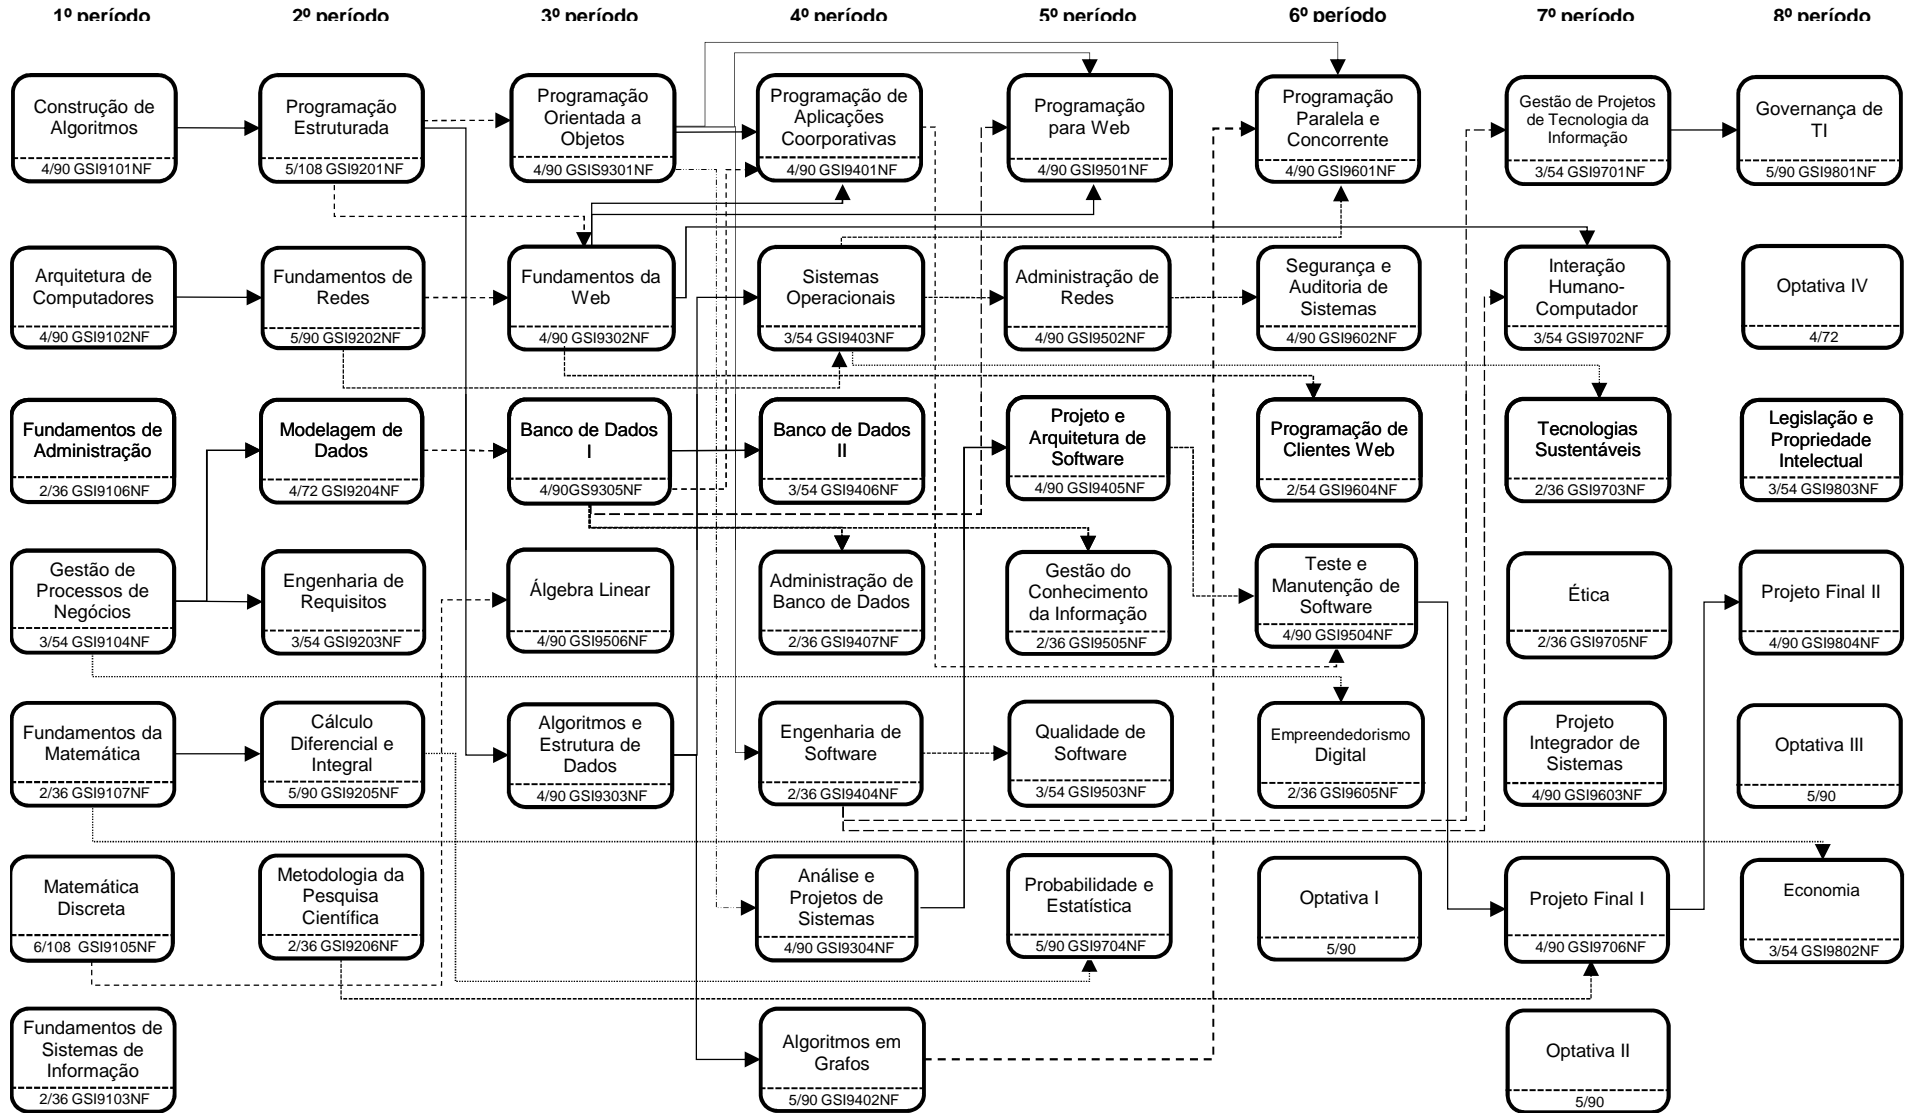

# FLUXOGRAMA BACHARELADO EM SISTEMAS DE INFORMAÇÃO

VERSÃO 2019.1

**Obs:** Os números situados no canto inferior representam, respectivamente, créditos, carga horária e código da disciplina.  
\* O aluno deve cumprir uma carga horária total de 342 horas de disciplinas Optativas.

**Total de horas disciplinas obrigatórias:** 3258 horas/aula=2715 horas  
**Total de horas disciplinas optativas:** 342 horas aula=285 horas  
**Total de horas de atividades complementares:** 100 horas

**Total de horas do curso:** 3100 horas  
**Total de créditos do curso:** 182  
**Prazo máximo de integralização curricular:** 14 semestres